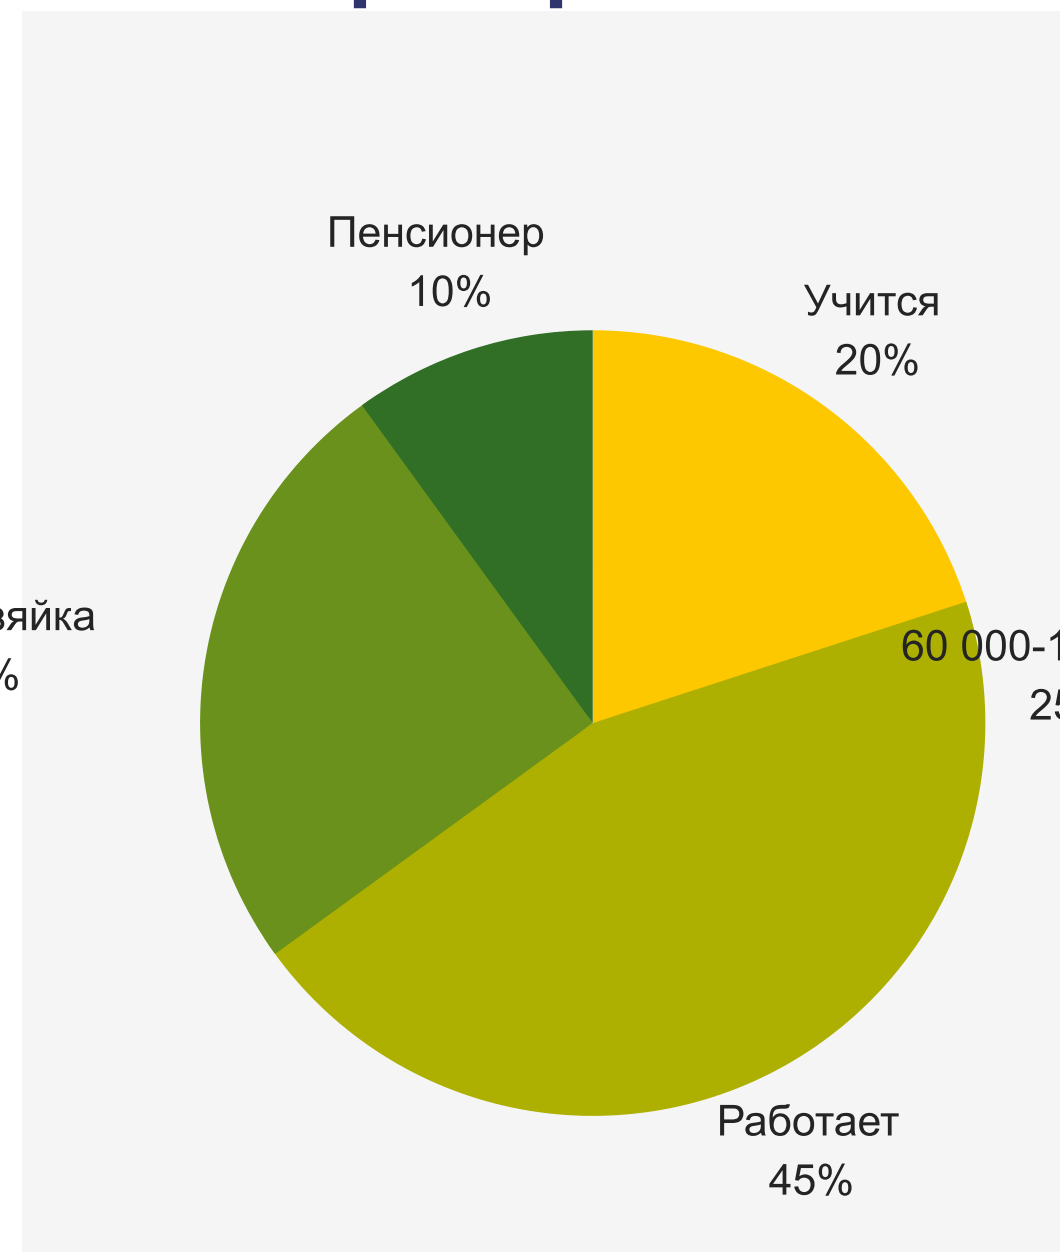

Детский мир

DNS ЦИФРОВАЯ И
БЫТОВАЯ ТЕХНИКА

ЧИТАЙ
ГОРОД

Этуаль
парфюмерия косметика аксессуары

Рост посещаемости

с 2019 года прослеживается тенденция на увеличение роста посещаемости

Наша целевая аудитория

Возраст

Профиль

Доход

Преимущества

Устойчивый покупательский
поток жителей ближайших
районов

Прилегающий к ТРК район
новостроек, перспектива роста
числа посетителей ТРК

Привлекательные якорные
арендаторы

Индивидуальный подход к
взаимодействию с
арендаторами