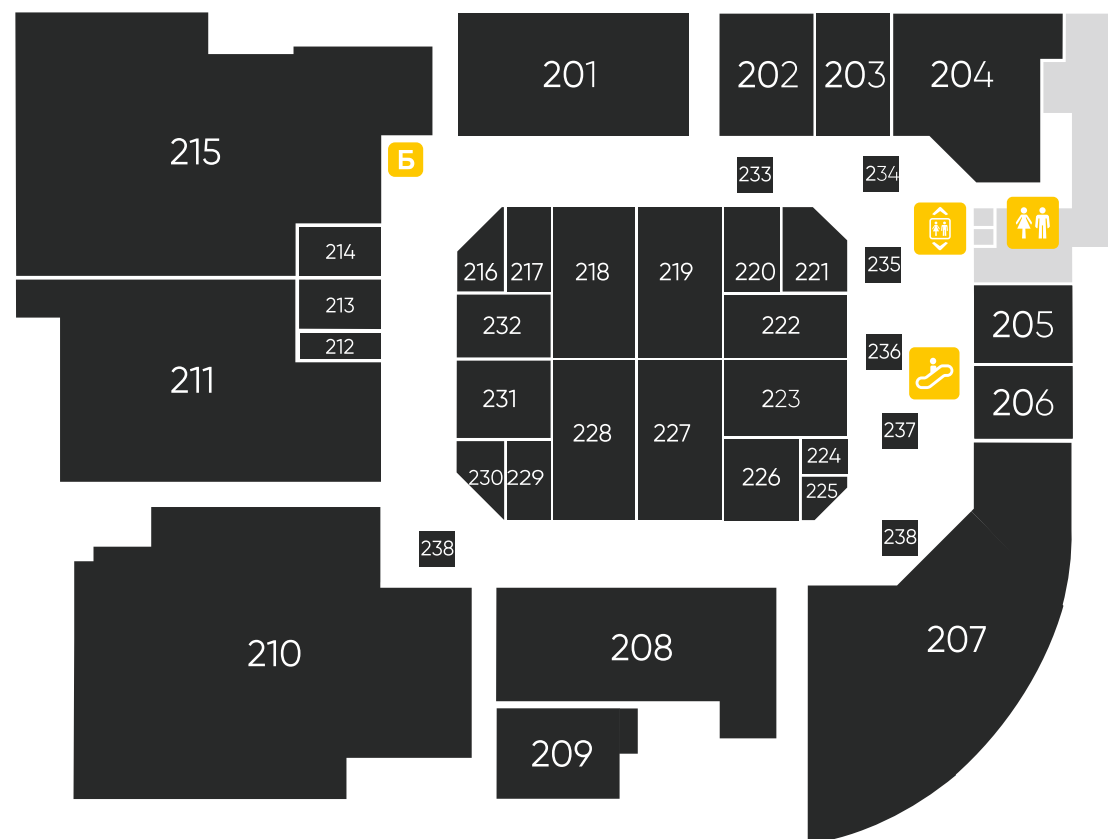

2

ЭТАЖ

ОДЕЖДА ДЛЯ ЖЕНЩИН:

201 Oodji
208 Zolla
211 Gloria Jeans
213 Rich Image
215 Familia
217 Shellary
218 Твое
220 Paradise
222 Stern
223 Up2U
231 Джинсоград

ОДЕЖДА ДЛЯ МУЖЧИН:

201 Oodji
203 Пеплос
208 Zolla
211 Gloria Jeans
214 Men's Style
215 Familia
218 Твое
231 Джинсоград

ОДЕЖДА ДЛЯ ВСЕЙ СЕМЬИ:

211 Gloria Jeans
215 Familia
218 Твое
231 Джинсоград

ОДЕЖДА ДЛЯ ДЕТЕЙ:

202 Acoola
210 Детский мир
211 Gloria Jeans

РАЗВЛЕЧЕНИЯ:
208 Happy Land

КРАСОТА И ЗДОРОВЬЕ:

204 Л'Этуаль
206 Парикмахерский магазин
230 Body Pit
236 Royal Oil
237 Aromatiko

ЮВЕЛИРНЫЕ ИЗДЕЛИЯ:

205 Азурит
235 Магия самоцветов

СУМКИ И КОЖГАЛАНТЕРЕЯ:

227 Территория

ТОВАРЫ ДЛЯ ДЕТЕЙ:

210 Детский мир
219 Алекс Вилл

НИЖНЕЕ БЕЛЬЕ:

216 Papilon
225 Infinity
226 Milavitsa

АКСЕССУАРЫ И БИЖУТЕРИЯ:

221 Marmalato

ТОВАРЫ ДЛЯ ДОМА:

224 Vintage
228 Постелька

УСЛУГИ:

209 Автошкола
238 Ювелир

ПОДАРКИ И СУВЕНИРЫ:

233 Jack Smoke
234 Запакуев&Подаркин
238 Lolipop