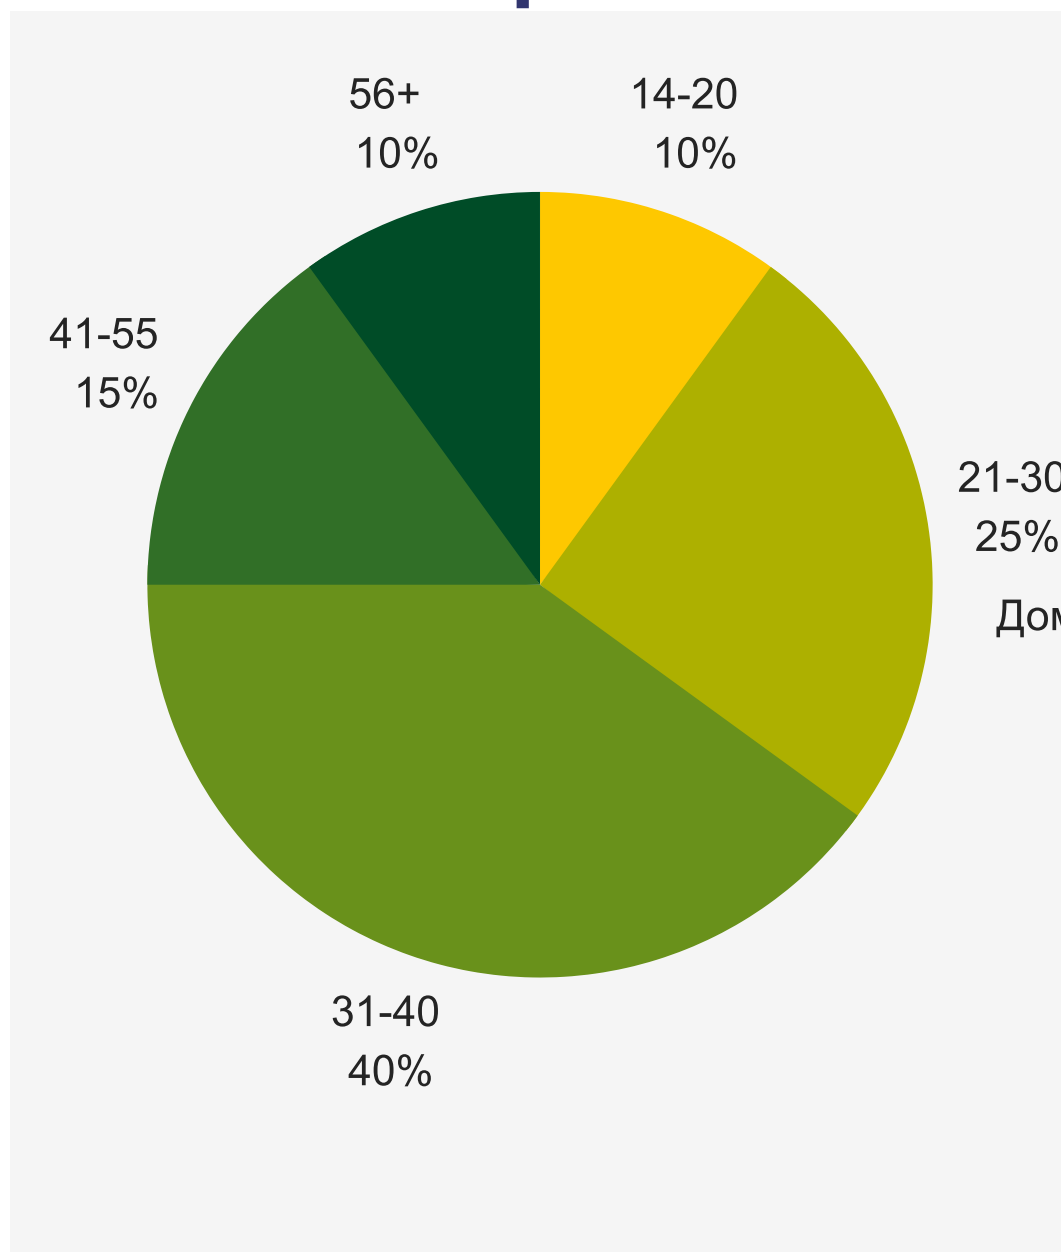

Детский мир

DNS ЦИФРОВАЯ И
БЫТОВАЯ ТЕХНИКА

ЧИТАЙ
ГОРОД

Этуаль
парфюмерия косметика аксессуары

Рост посещаемости

с 2019 года прослеживается тенденция на увеличение роста посещаемости

Наша целевая аудитория

Возраст