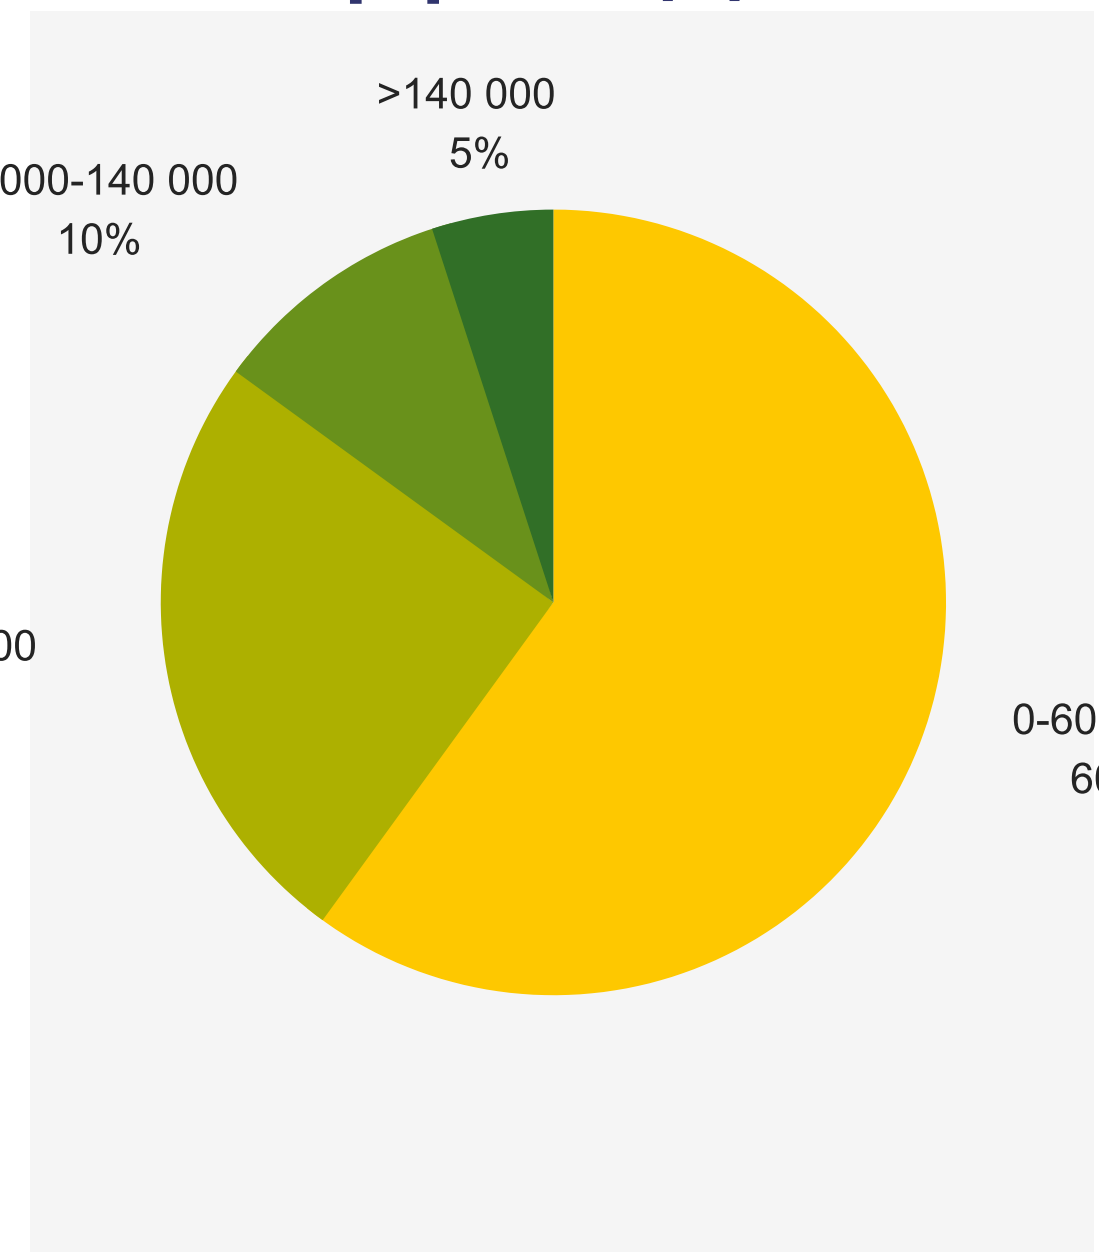

Наша целевая аудитория

Возраст

Профиль

Доход